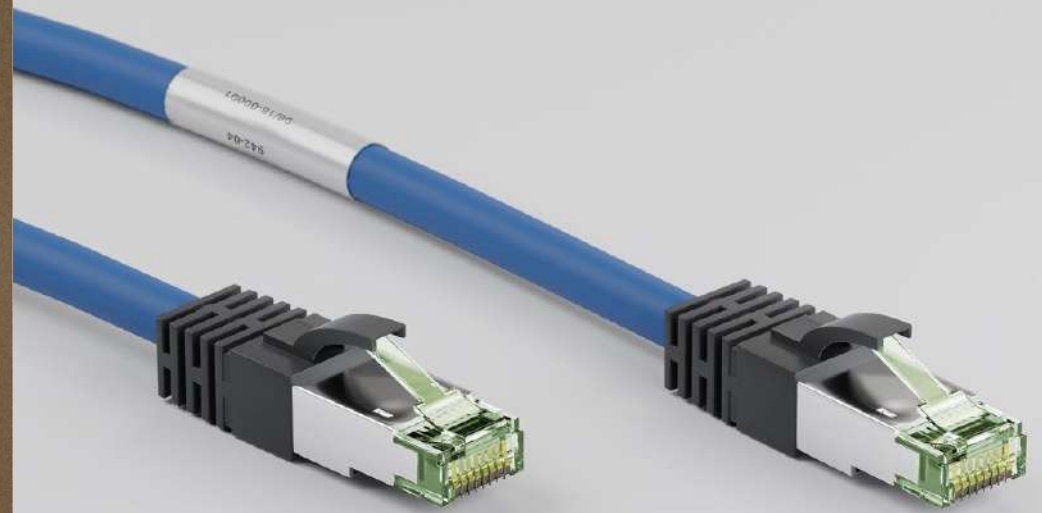

CAT7 S/FTP (PIMF) - CÂBLES SUR BOBINE

Le CAT7 représente le deuxième meilleur câblage réseau de notre gamme. Ce câble supporte des vitesses allant jusqu'à 10 Gbit/s et une fréquence de transmission de 600 MHz. PIMF signifie "Pairs in Metal Foil", un type de blindage utilisé dans les câbles réseau. Grâce à cette technique, chaque paire de conducteurs (paire torsadée) est individuellement enveloppée dans une feuille métallique. Ce blindage protège les signaux à la fois des interférences internes (entre les différentes paires de conducteurs) et des interférences électromagnétiques externes (EMI).

LONGUEUR	TYPE	NUMÉRO D'ARTICLE	DESCRIPTION
50 m	S/FTP	DC-SFTP7-50S-ECA	100% Cuivre rigide
100 m	S/FTP	DC-SFTP7-100S-ECA	100% Cuivre rigide
305 m	S/FTP	DC-SFTP7-305S-ECA	100% Cuivre rigide
500 m	S/FTP	DC-SFTP7-500S-ECA	100% Cuivre rigide
50 m	S/FTP	WE-58-934	Enrouleur de câble avec connecteur Keystone CAT6a
90 m	S/FTP	WE-58-938	Enrouleur de câble avec connecteur Keystone CAT6a

CAT8

CAT8 - CÂBLES RJ45 S/FTP (PIMF) 100% CUIVRE

Un câble CAT8 est le câble réseau le plus rapide et le plus avancé disponible. Avec une vitesse allant jusqu'à 40 Gbit/s et une fréquence de 2000 MHz, ce câble offre une connexion stable et rapide, même dans les environnements réseau les plus exigeants. Grâce au blindage S/FTP (PIMF), un câble CAT8 minimise les interférences et offre une expérience Internet fiable. Le noyau 100% cuivre assure d'excellentes performances et une longue durée de vie. Les câbles CAT8 sont équipés de connecteurs RJ45 standard, ce qui les rend compatibles avec l'équipement réseau existant. Cela facilite la mise à niveau de votre réseau sans modifications majeures.