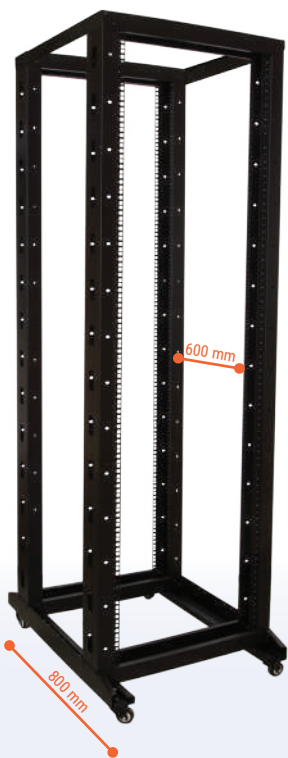

Racks de relais

Un rack de relais est une baie de serveur sans parois.

CARACTÉRISTIQUES

- 4 x Profils 19 pouces
- Livré non monté
- Facile à assembler

POIDS MAXIMAL SUPPORTÉ

- 400 kg

INCLUS

- 4 roulettes pivotantes
- Kit de montage M6
- 20 écrous cages

NUMÉRO D'ARTICLE	LARGEUR	PROFONDEUR	HAUTEUR	HAUTEUR (U)
DS-RR6818	600 mm	800 mm	1000 mm	18U
DS-RR6822	600 mm	800 mm	1200 mm	22U
DS-RR6827	600 mm	800 mm	1400 mm	27U
DS-RR6832	600 mm	800 mm	1600 mm	32U
DS-RR6837	600 mm	800 mm	1800 mm	37U
DS-RR6842	600 mm	800 mm	2000 mm	42U

Couleur: noir

Chariots pour ordinateurs portables

Un chariot de chargement pour ordinateur portable, également appelé trolley pour ordinateur portable, est équipé de plusieurs compartiments où les ordinateurs portables peuvent être rangés de manière organisée.