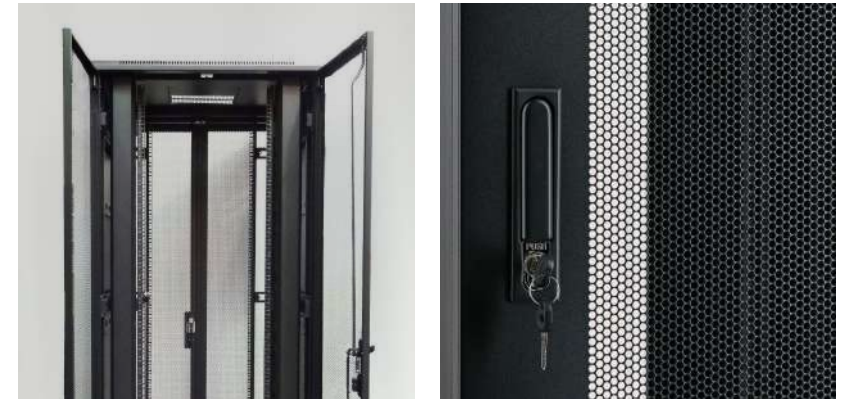

Toutes les baies de serveurs sont également disponibles non montées (à l'exception des 47U)

PORTES DOUBLES PERFORÉES AVANT ET ARRIÈRE

NUMÉRO D'ARTICLE	LARGEUR	PROFONDEUR	HAUTEUR	HAUTEUR (U)
DS8842DD	800 mm	800 mm	2000 mm	42U
DS8042DD	800 mm	1000 mm	2000 mm	42U
DS8242DD	800 mm	1200 mm	2000 mm	42U
DS6847DD	600 mm	800 mm	2200 mm	47U
DS8847DD	800 mm	800 mm	2200 mm	47U
DS8047DD	800 mm	1000 mm	2200 mm	47U
DS8247DD	800 mm	1200 mm	2200 mm	47U

Toutes les baies de serveurs sont également disponibles non montées (à l'exception des 47U)